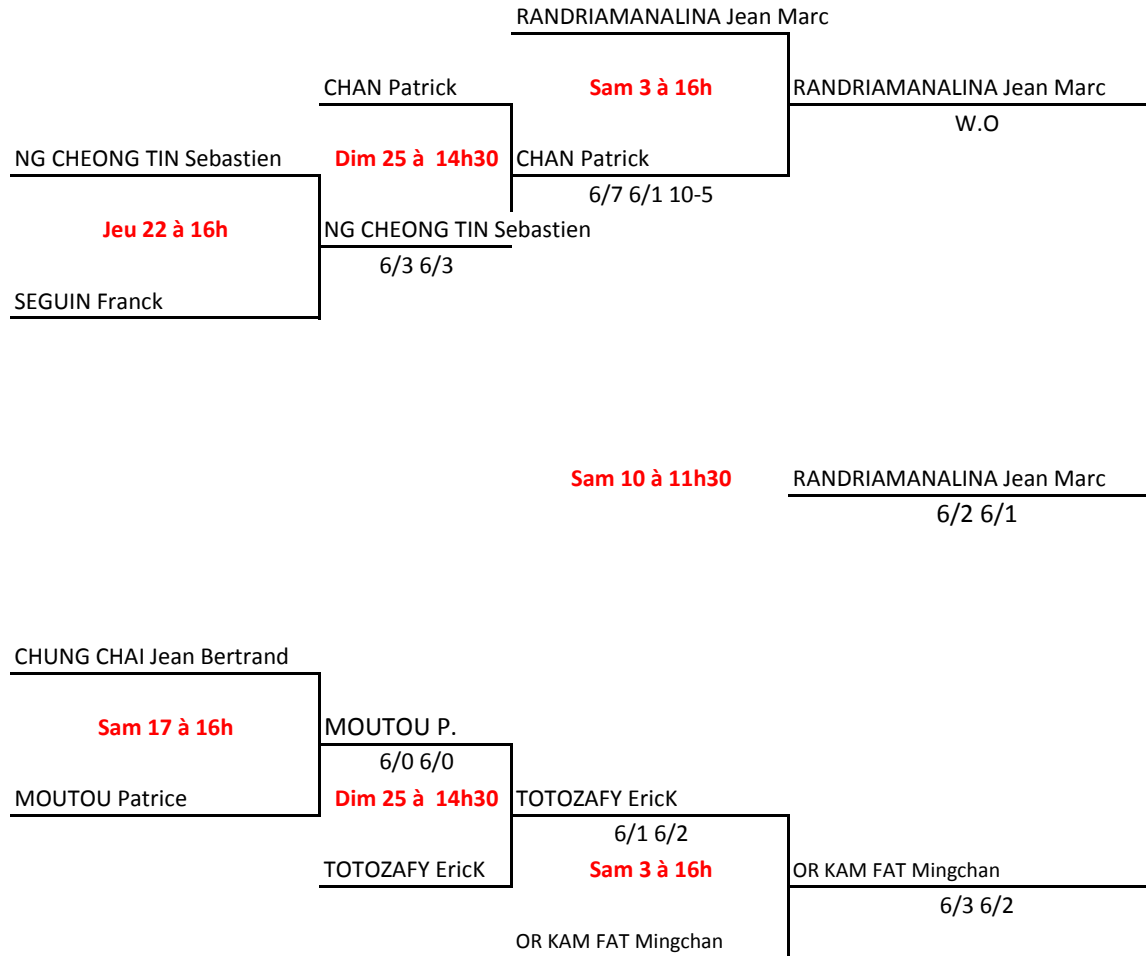

40+ MEN SINGLES