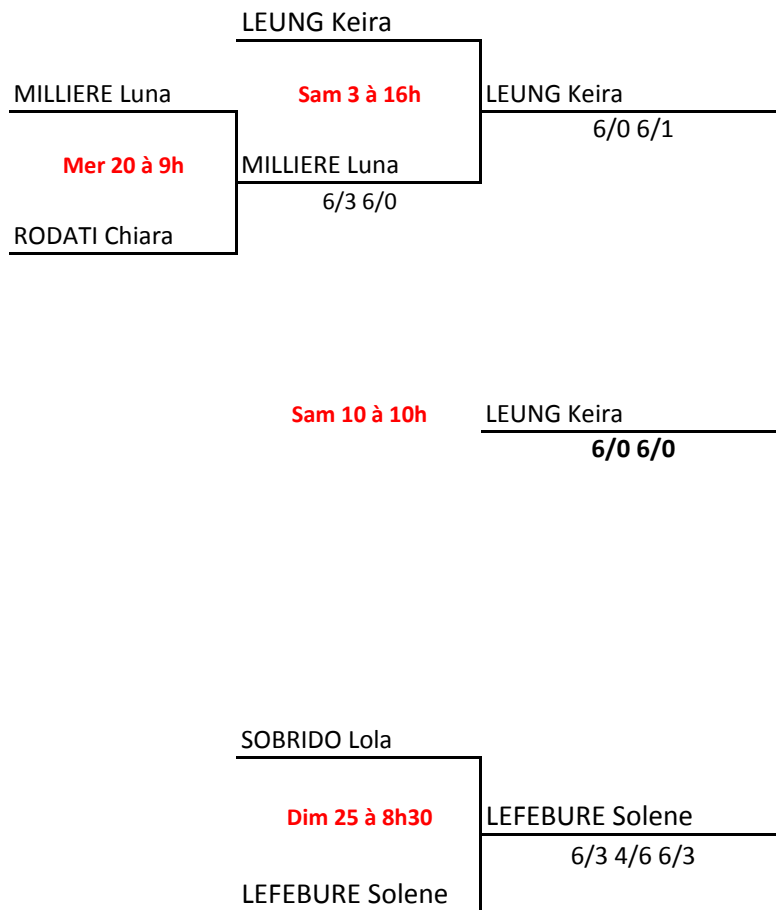

U12 GIRLS SINGLES