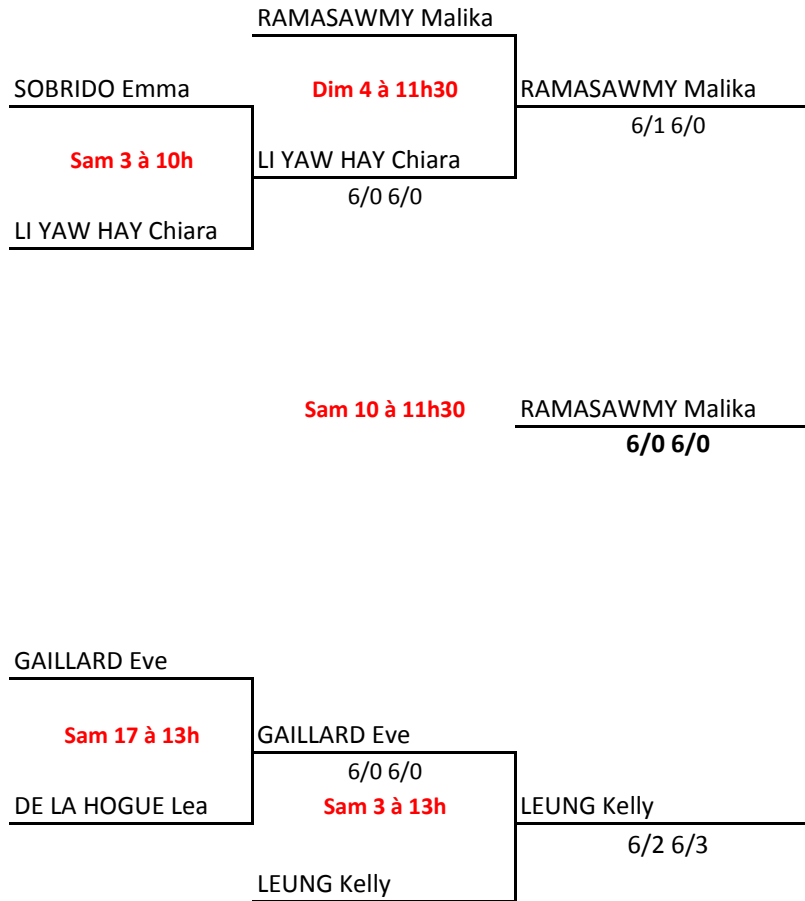

U14 GIRLS SINGLES