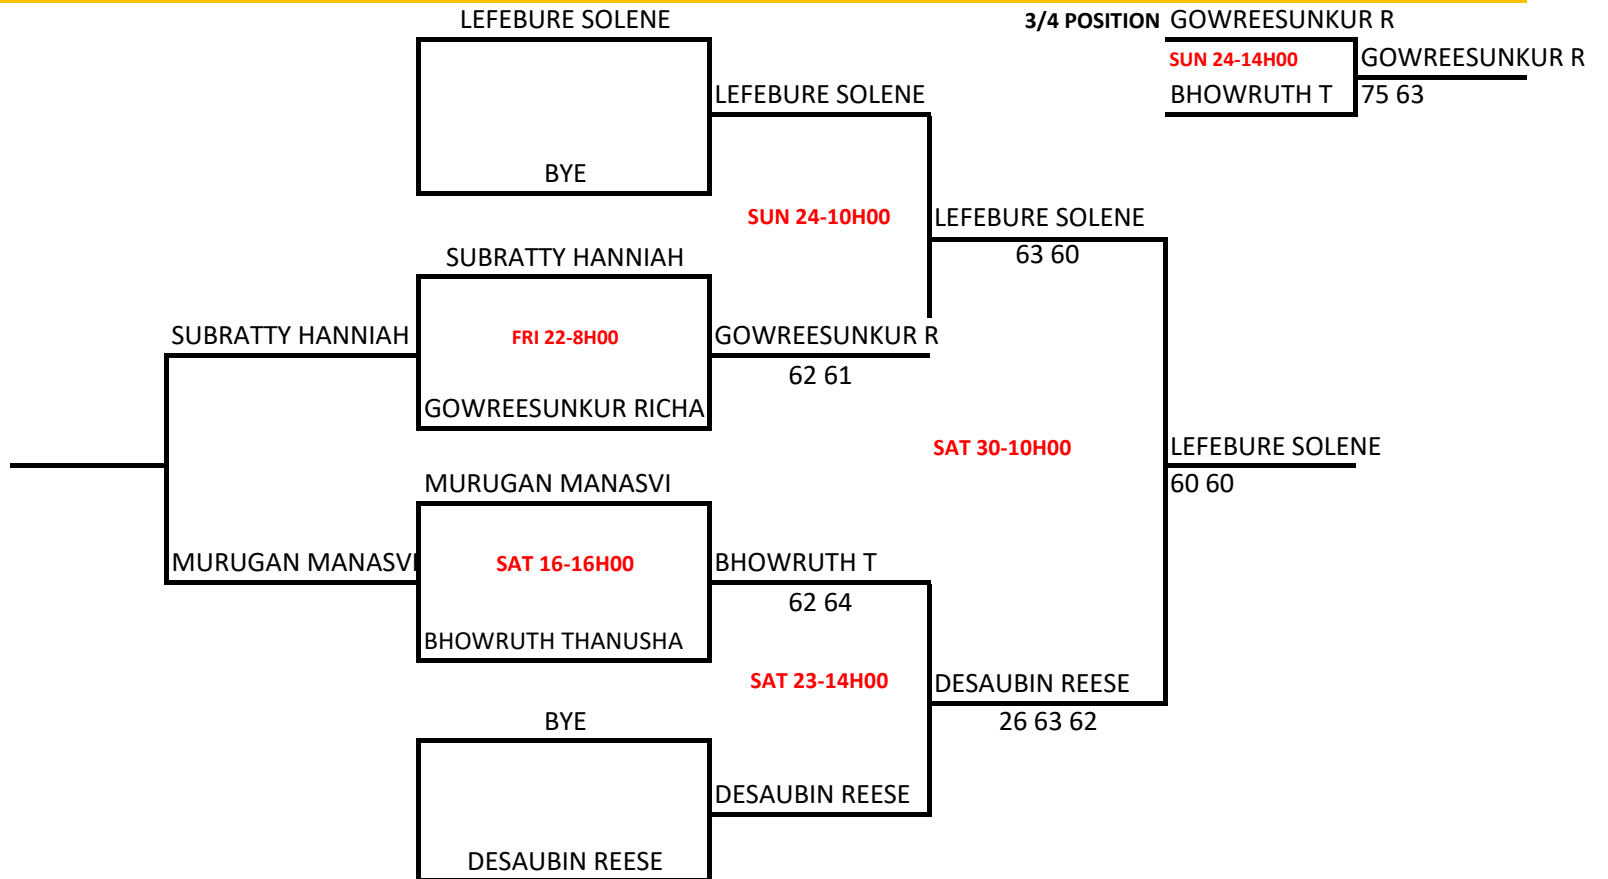

NATIONAL CHAMPIONSHIPS 2019

U12 GIRLS SINGLE

16 - 30 NOV