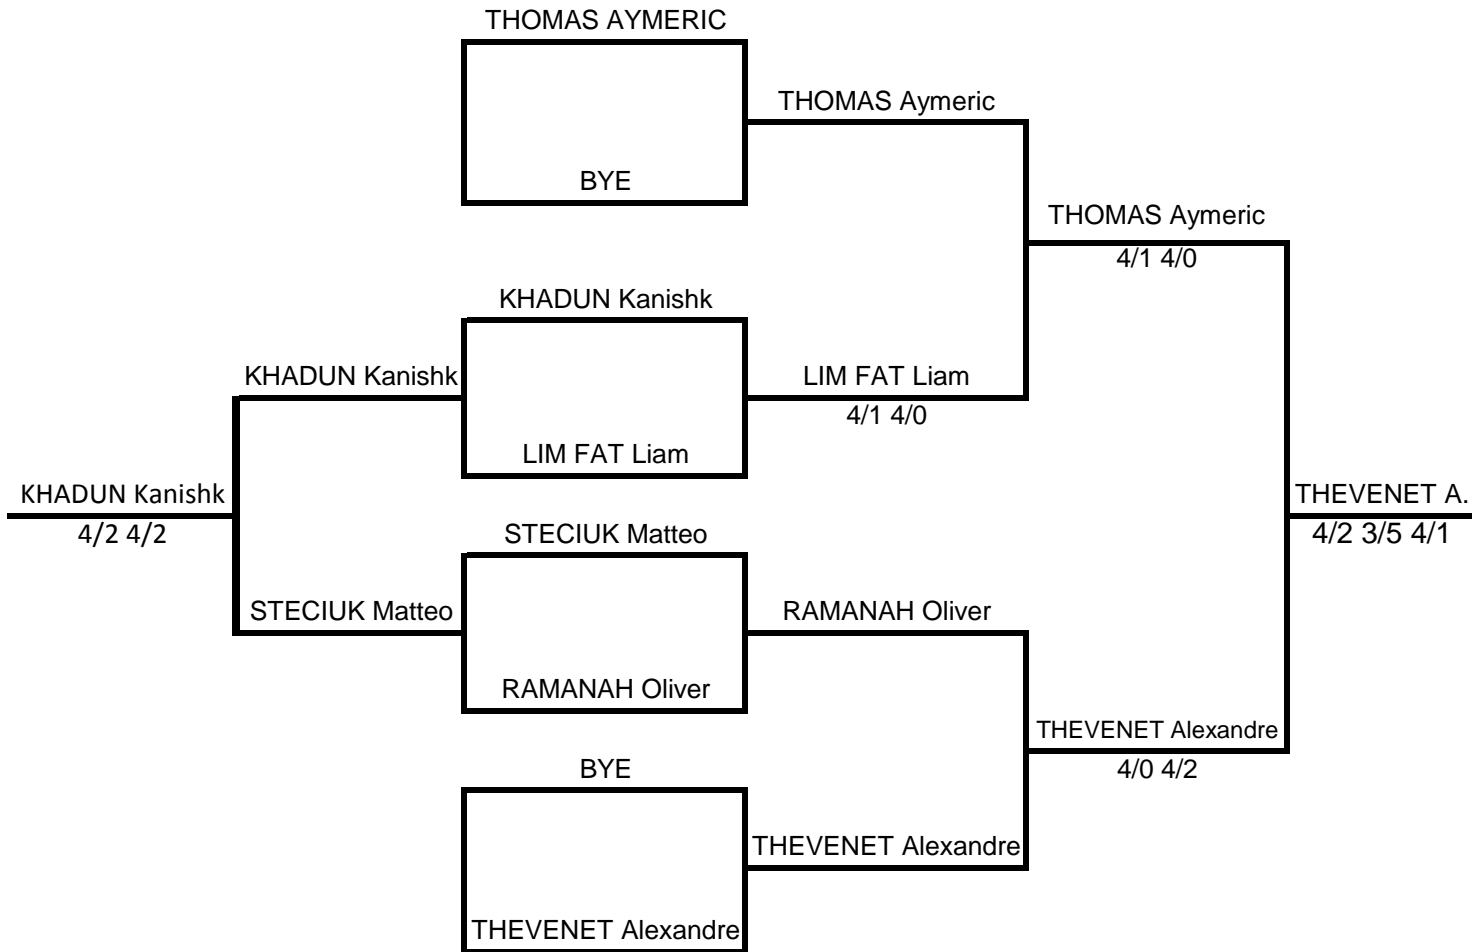

U10 BOYS CITY SPORT OPEN