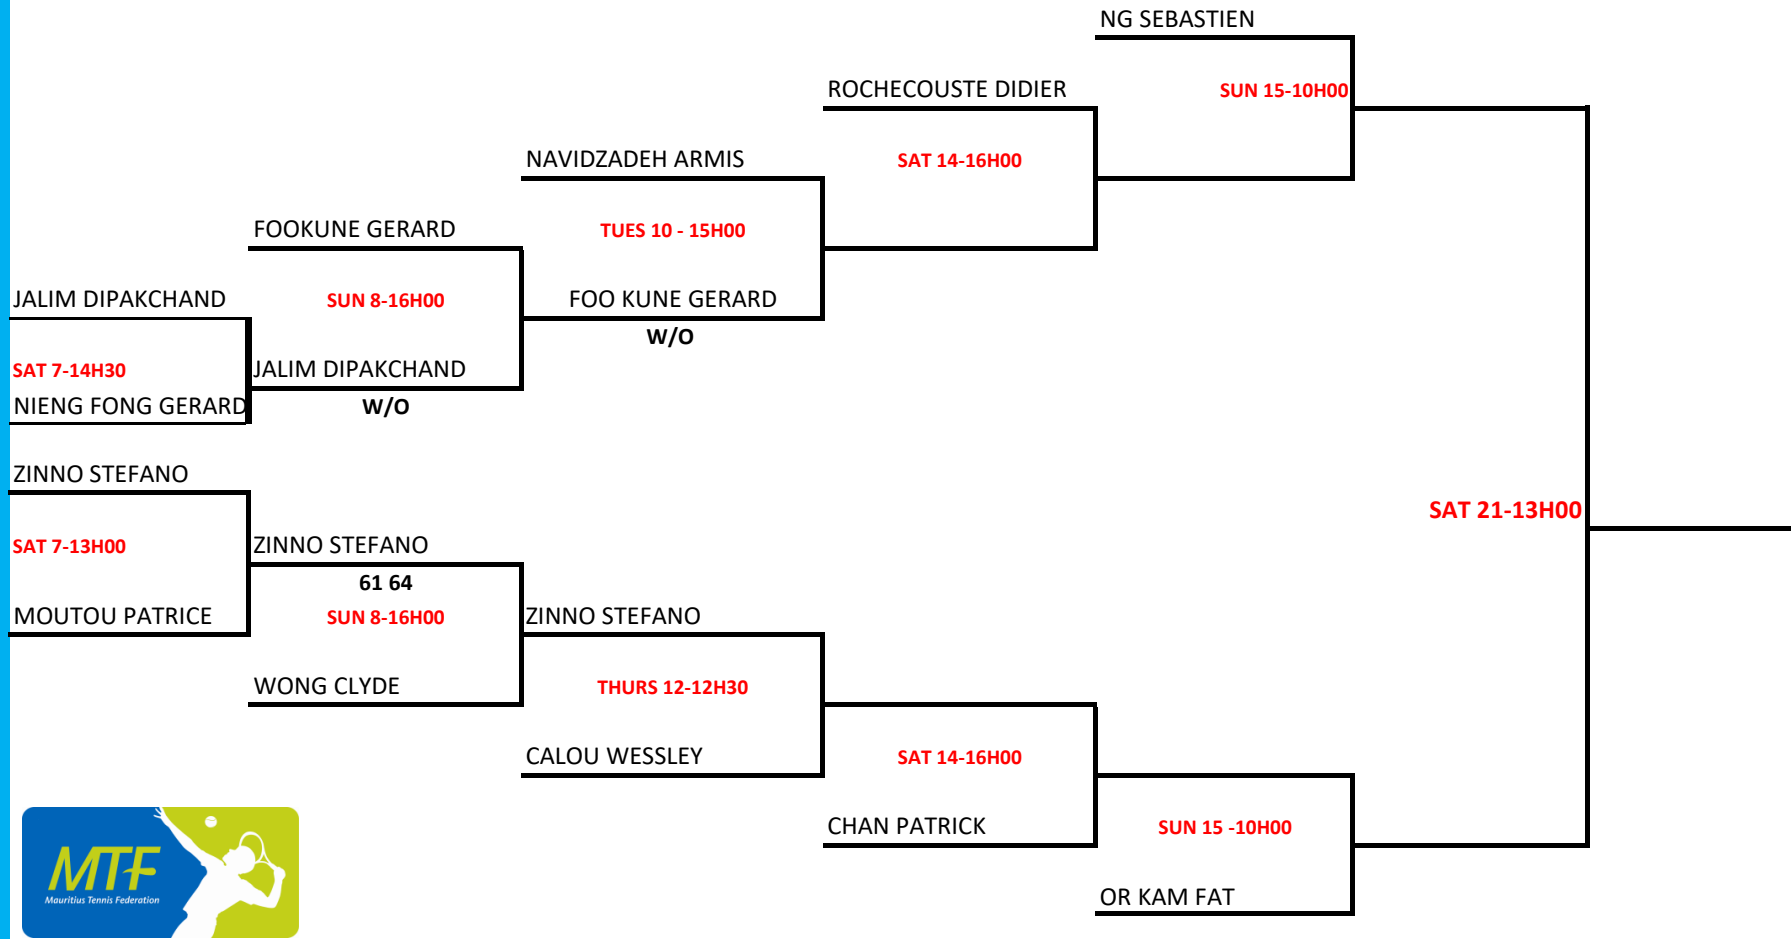

7- 21 SEPT 2019