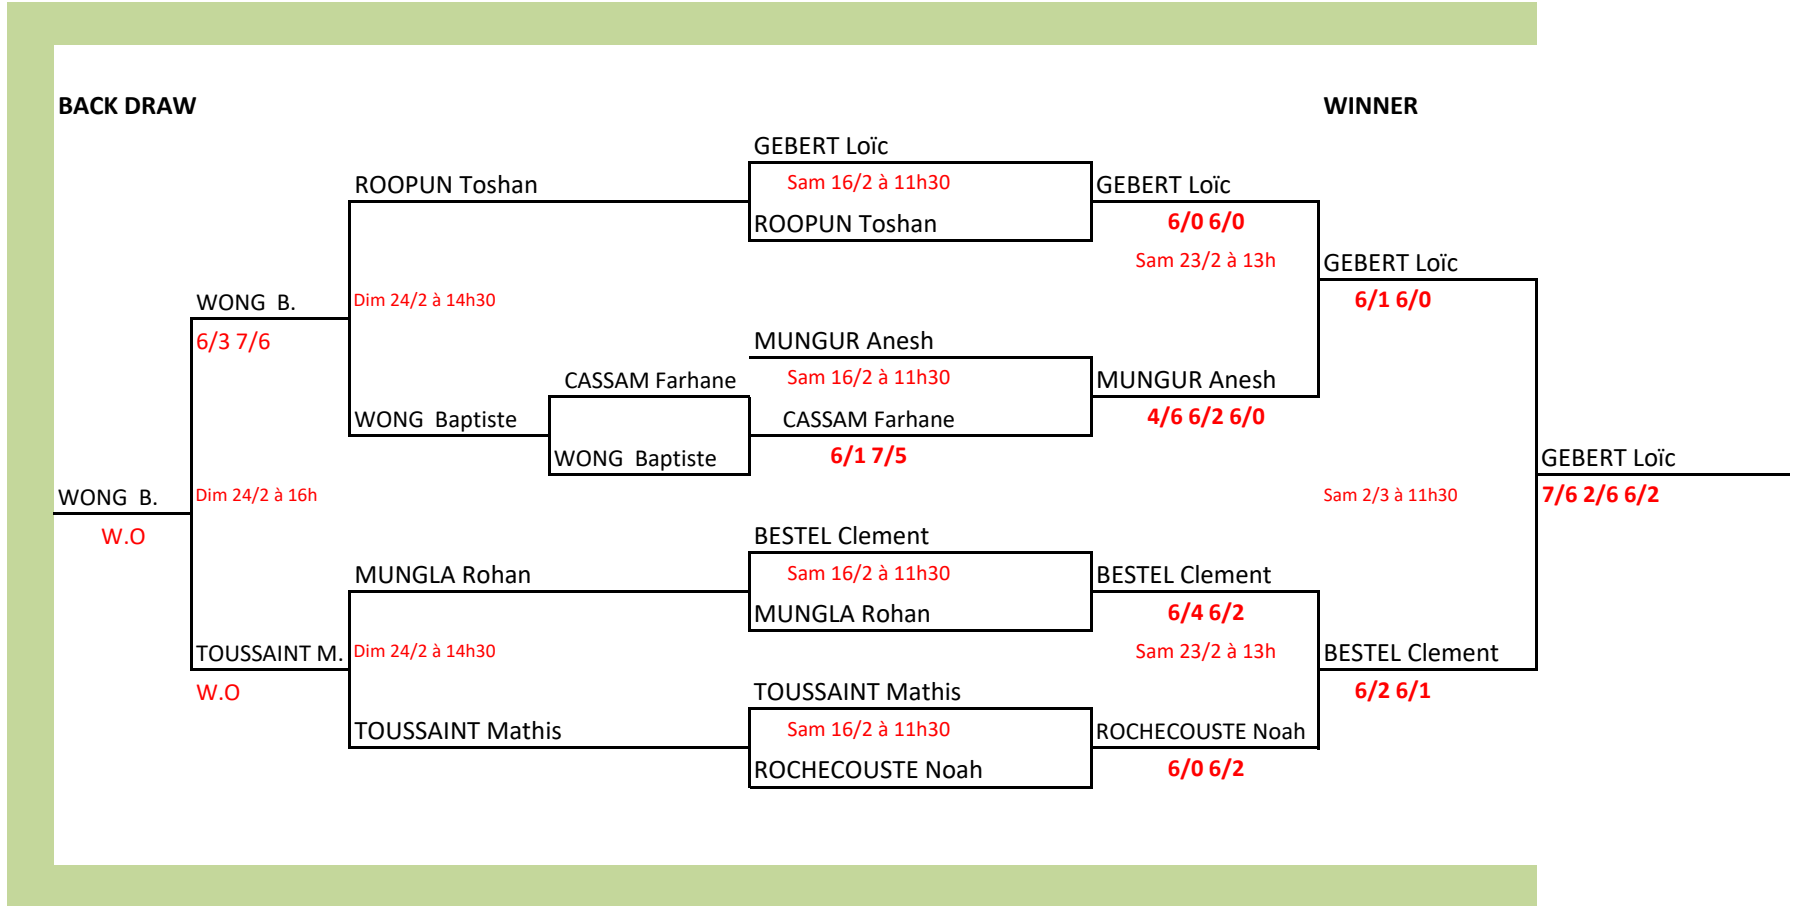

U12 BOYS SINGLES