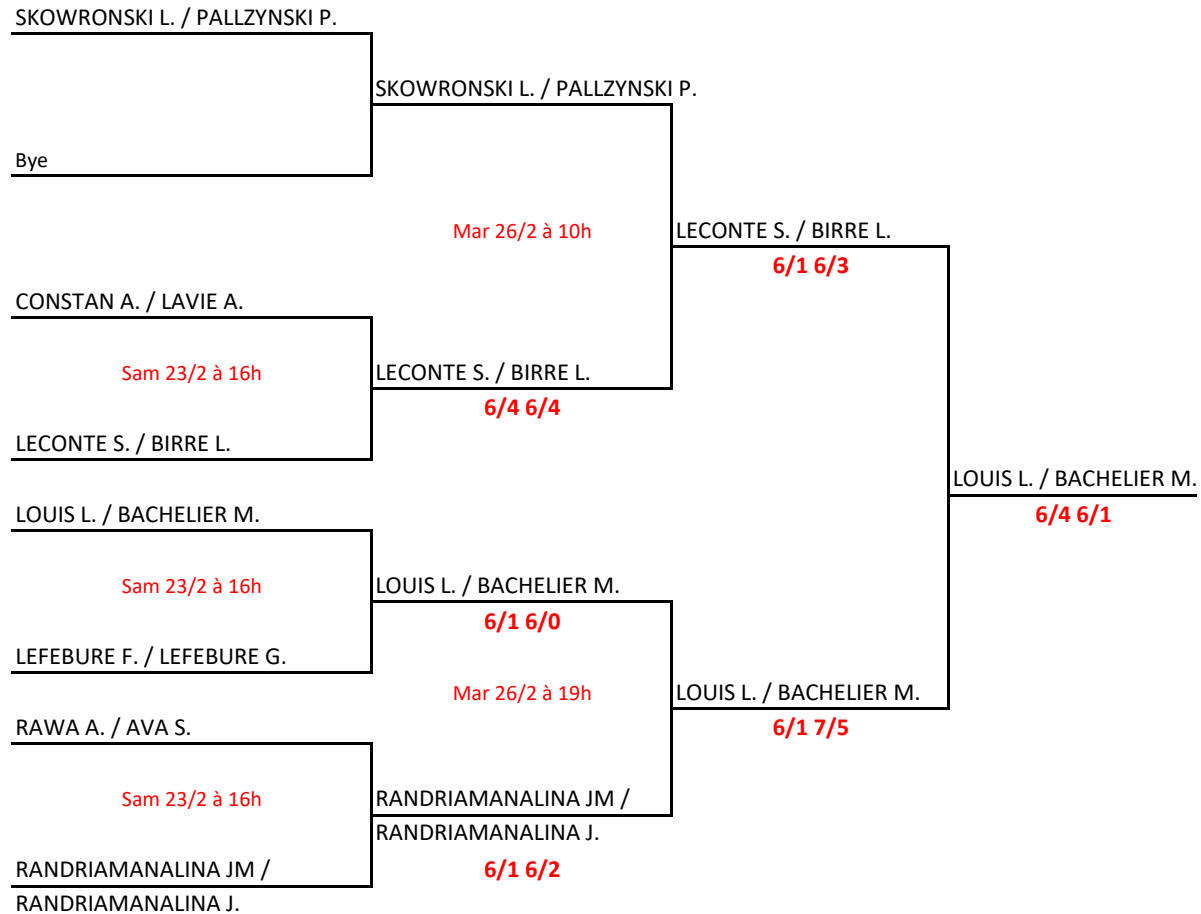

MEN DOUBLES