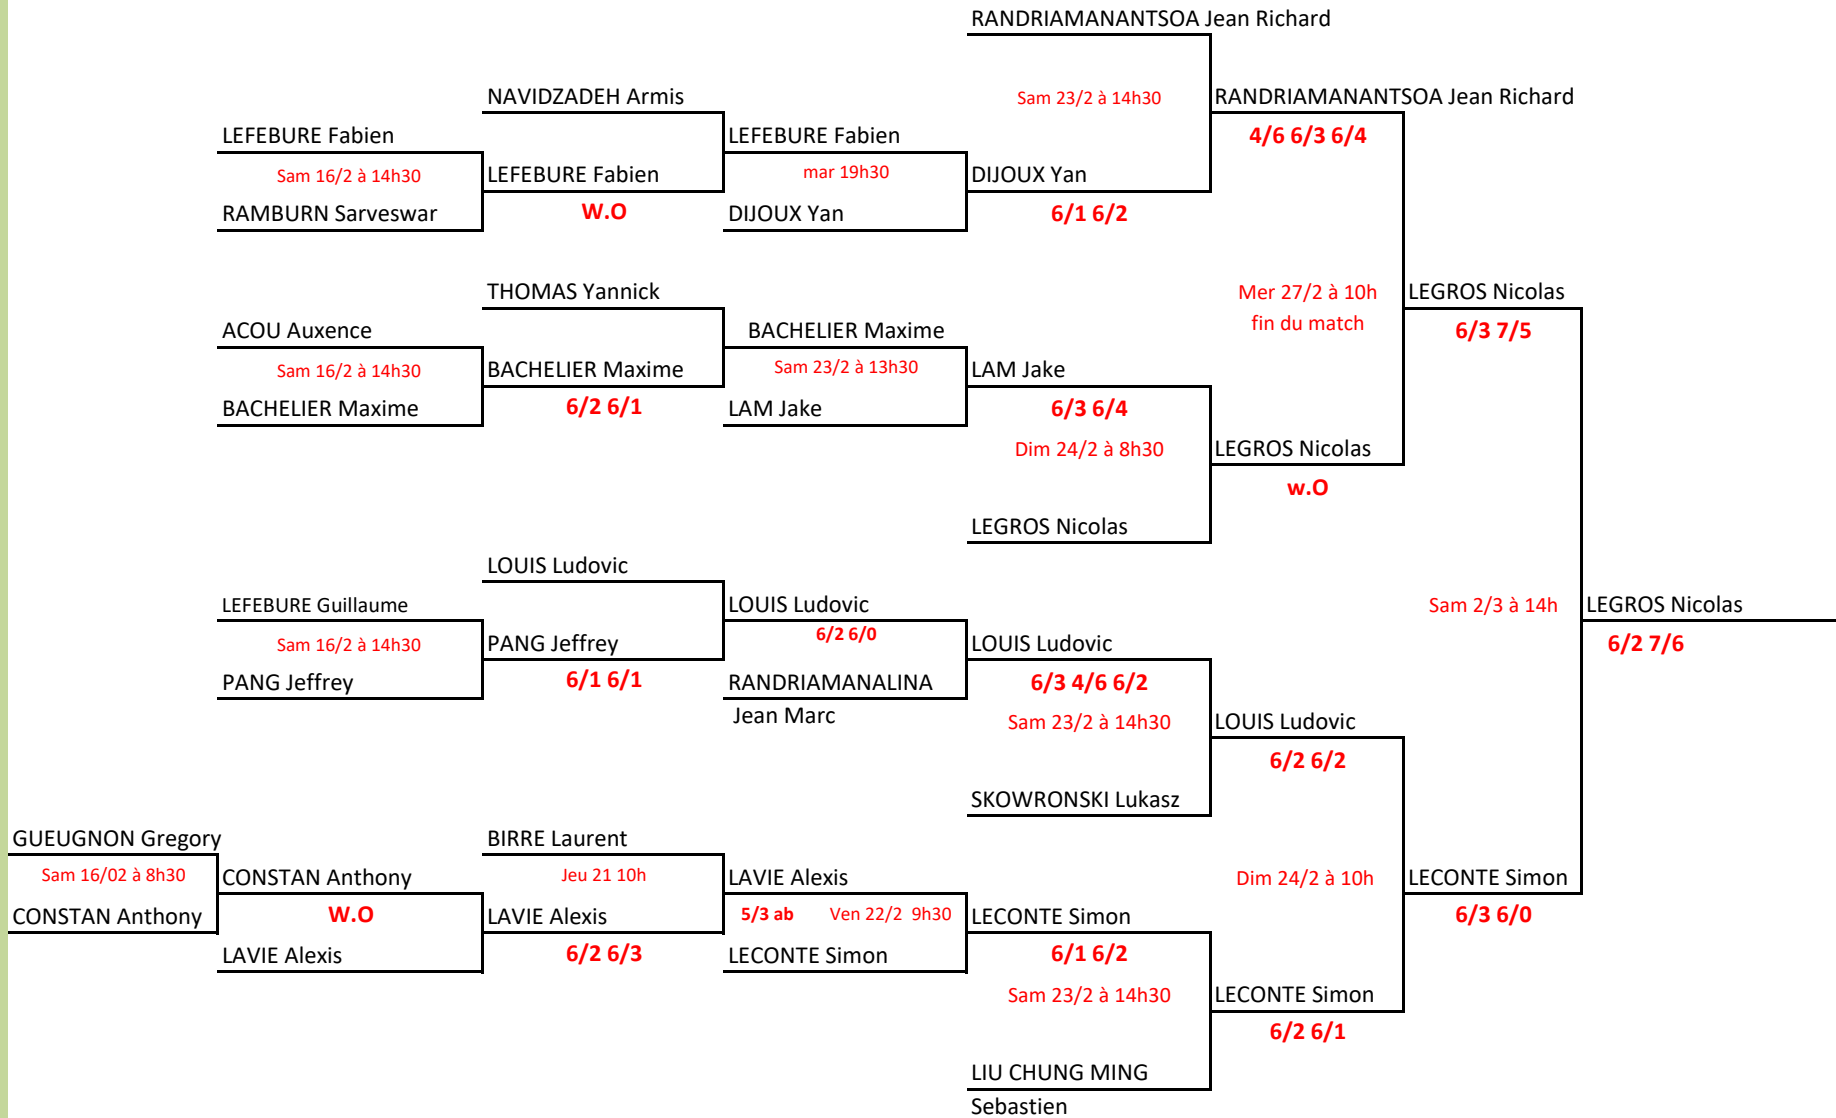

MEN SINGLES