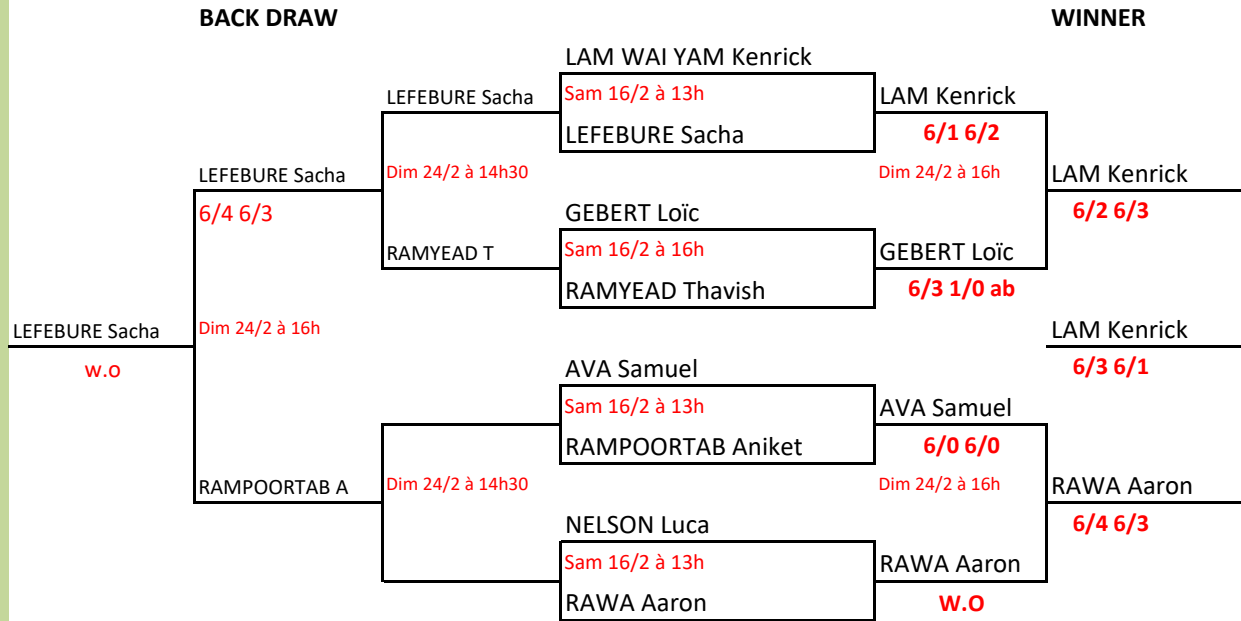

U14 BOYS SINGLES