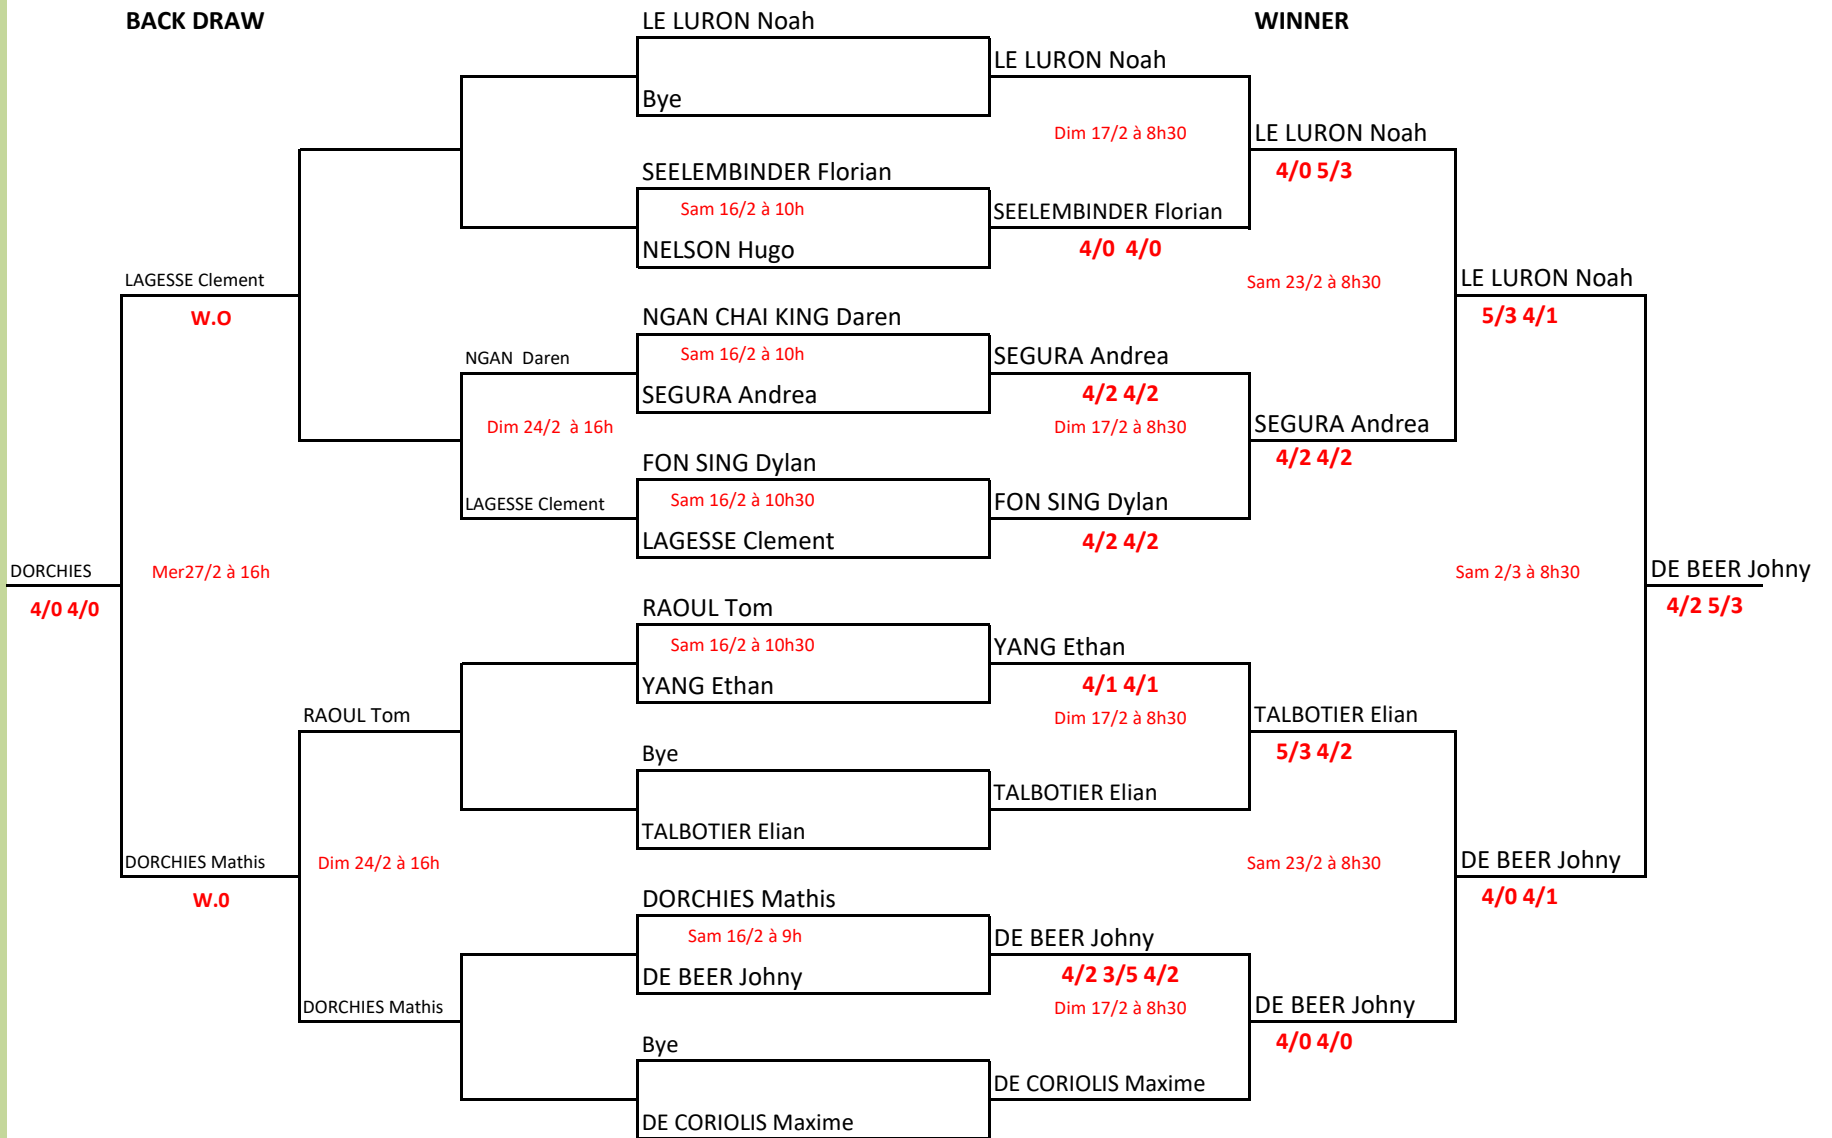

# U10 BOYS SINGLES