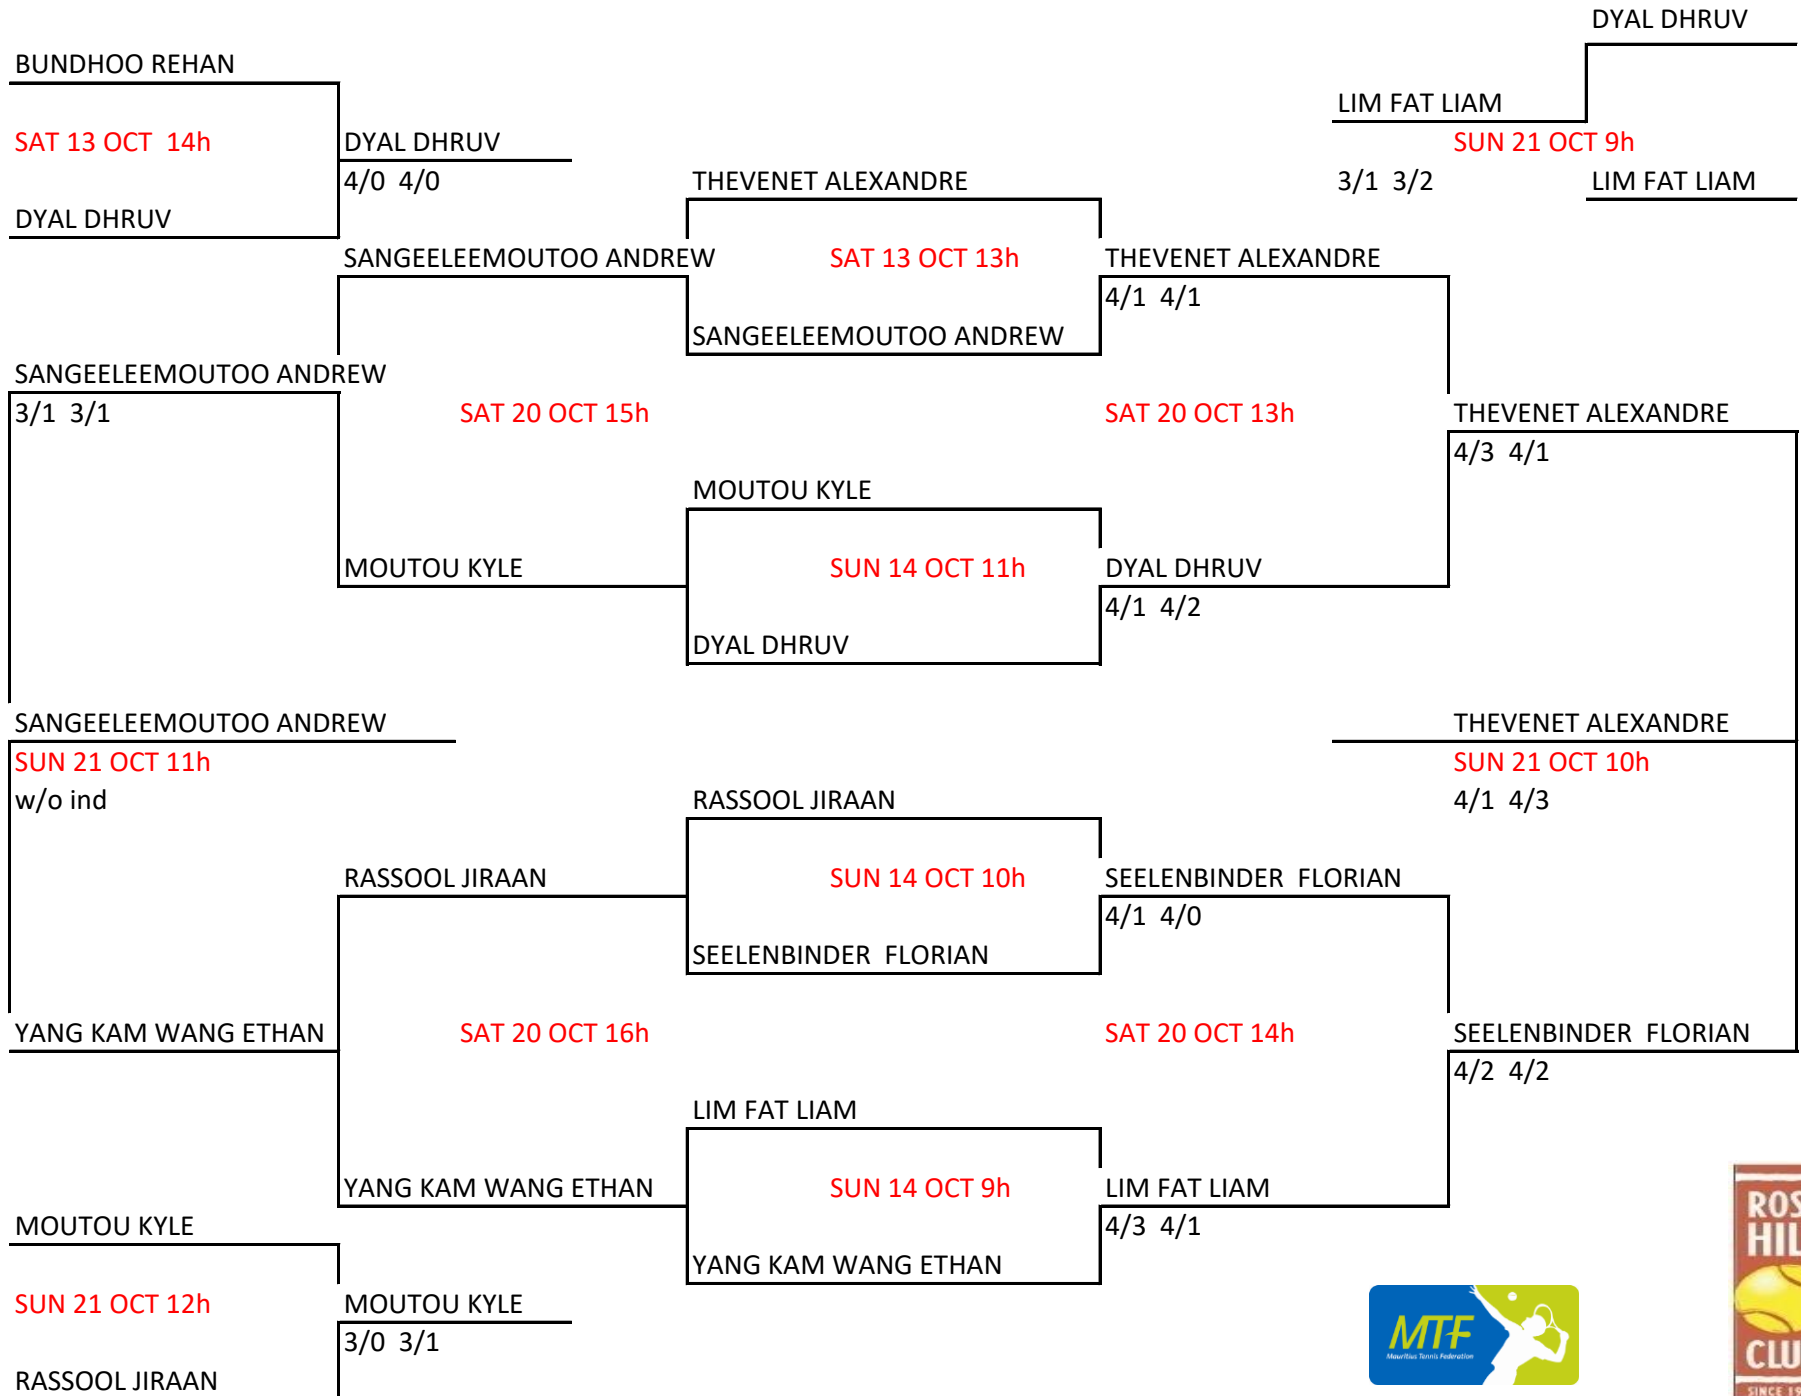

SWAN OPEN 2018

U8 BOYS