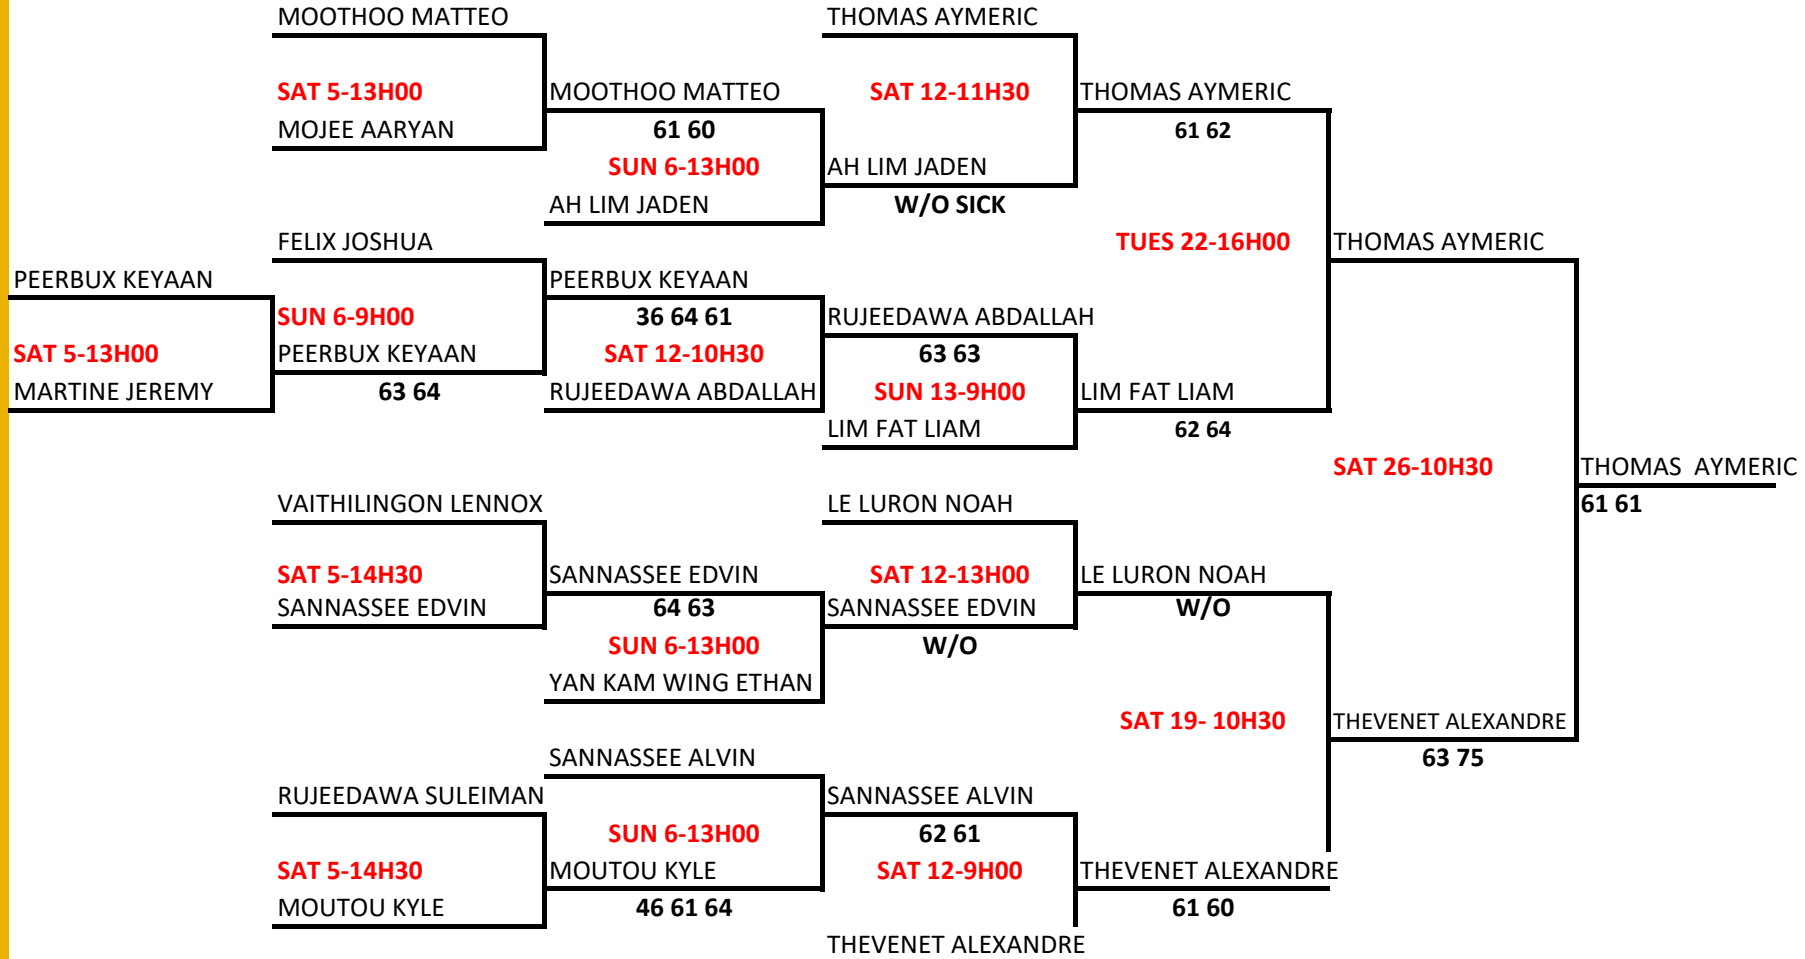

Bâtir pour la vie

U12 BOYS SINGLE

NATIONAL TENNIS CENTRE PETIT CAMP PHOENIX

5-26 NOV 2022