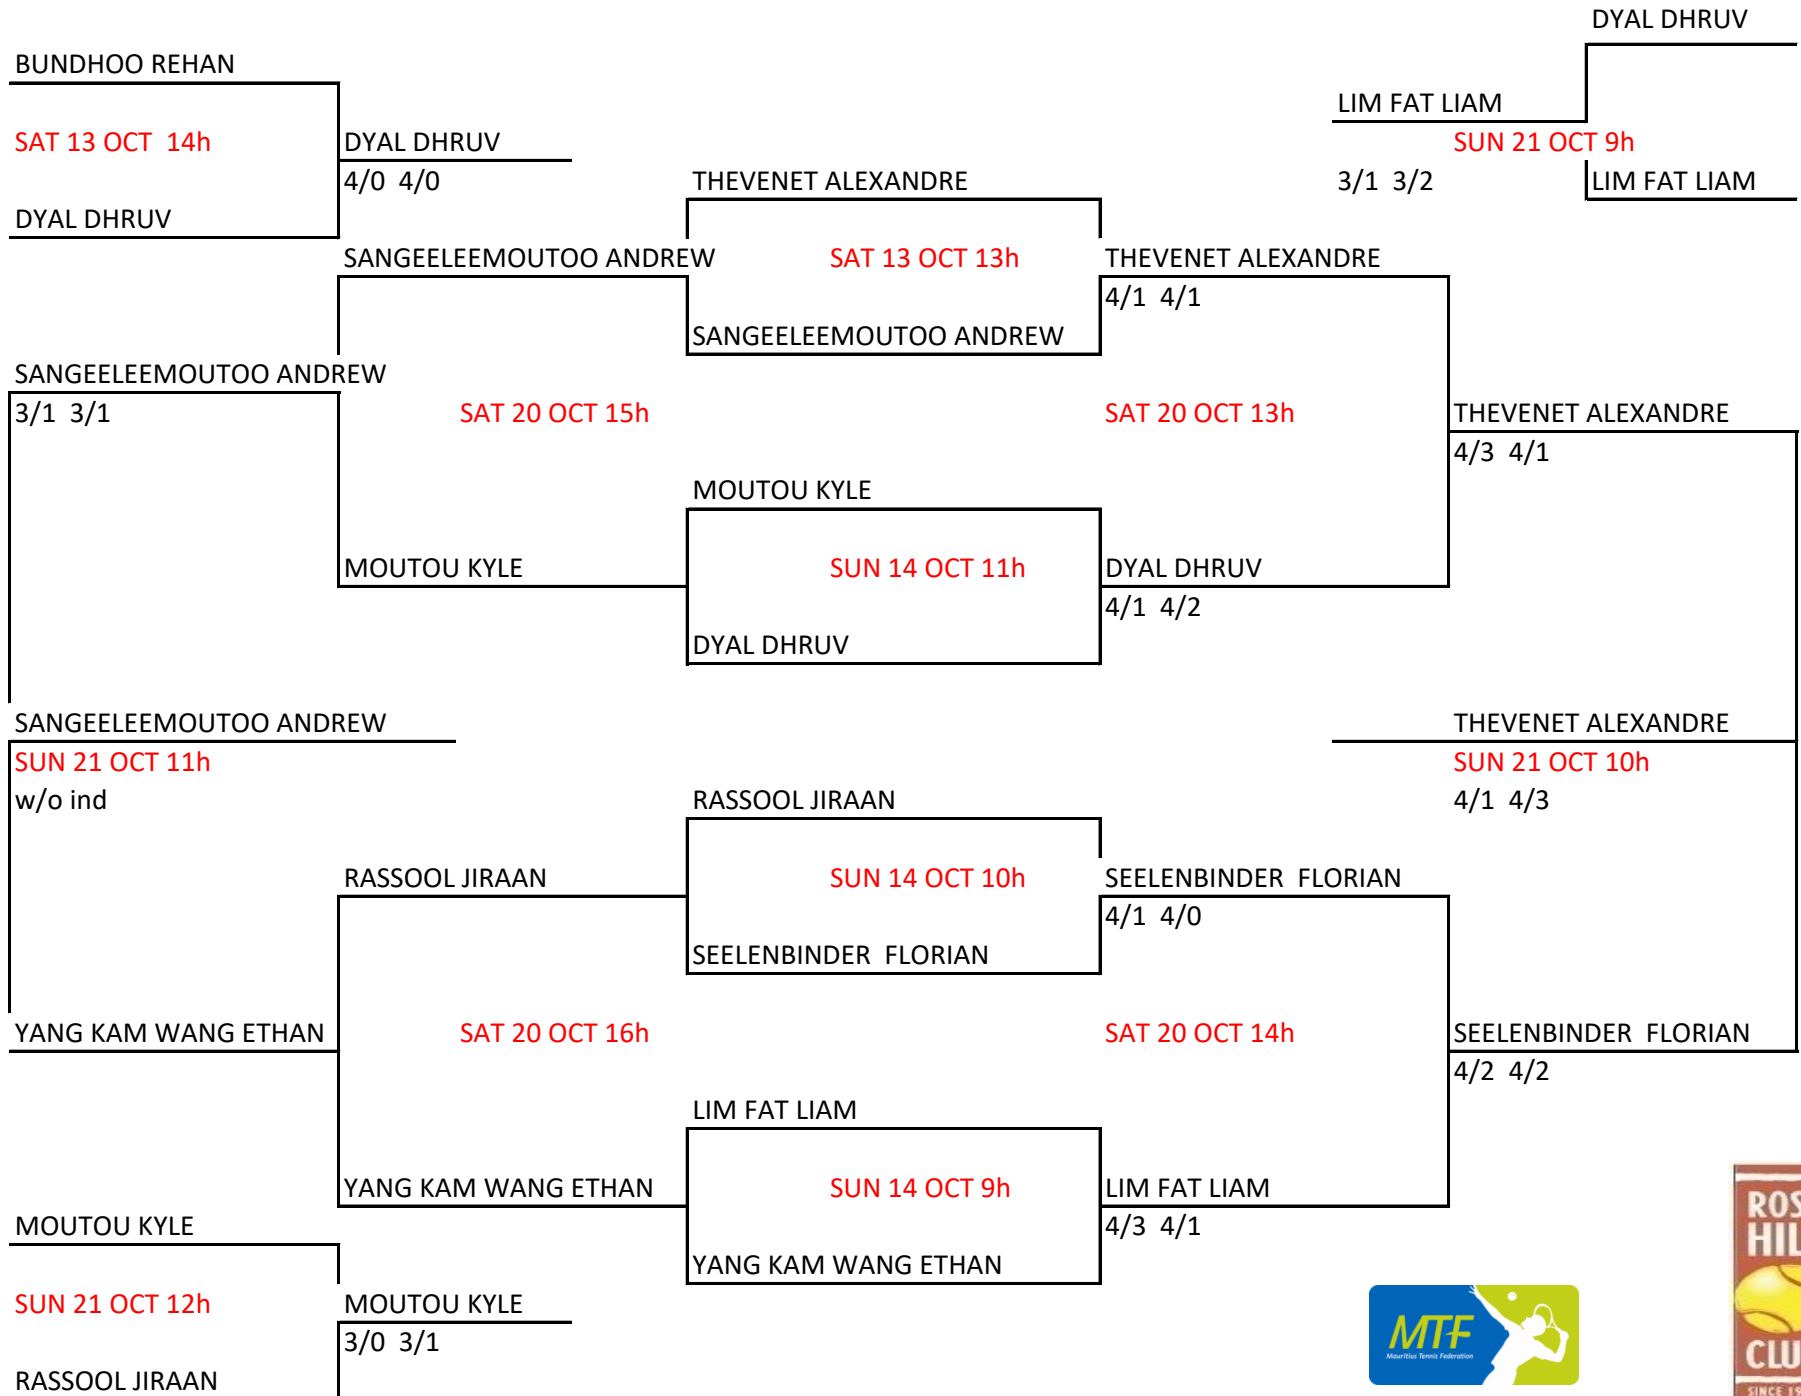

SWAN OPEN 2018

U8 BOYS