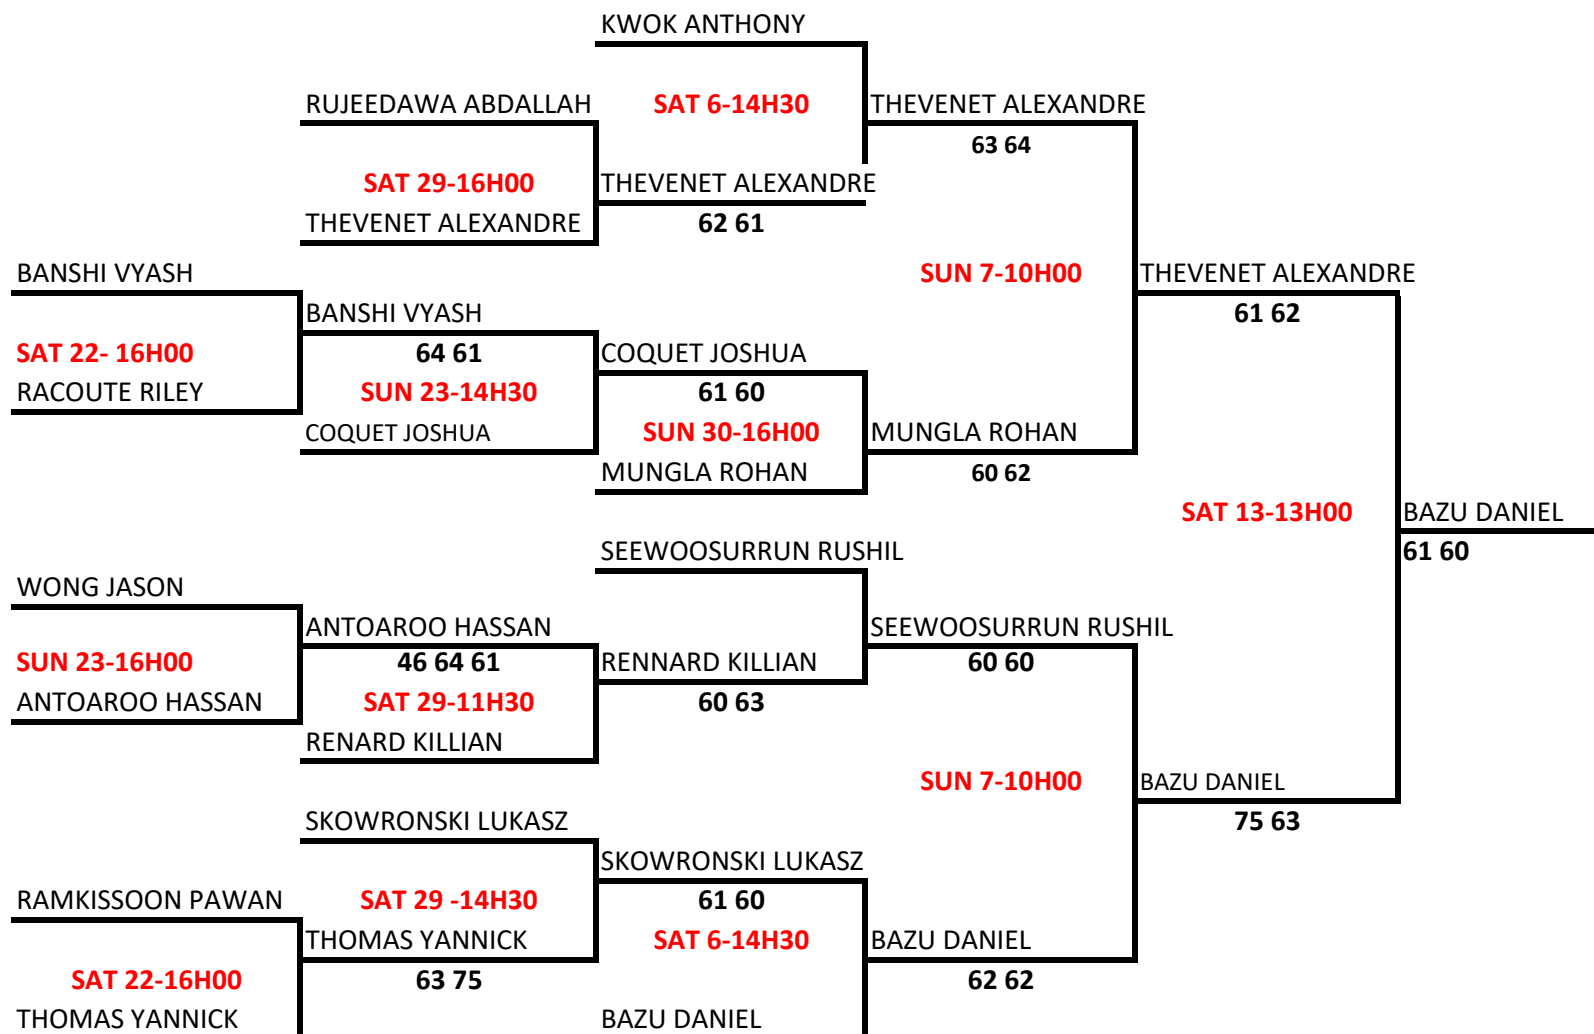

## NATIONAL TENNIS CENTRE PETIT CAMP PHOENIX

22 NOV- 13 DEC 2025

Bâtir pour la vie