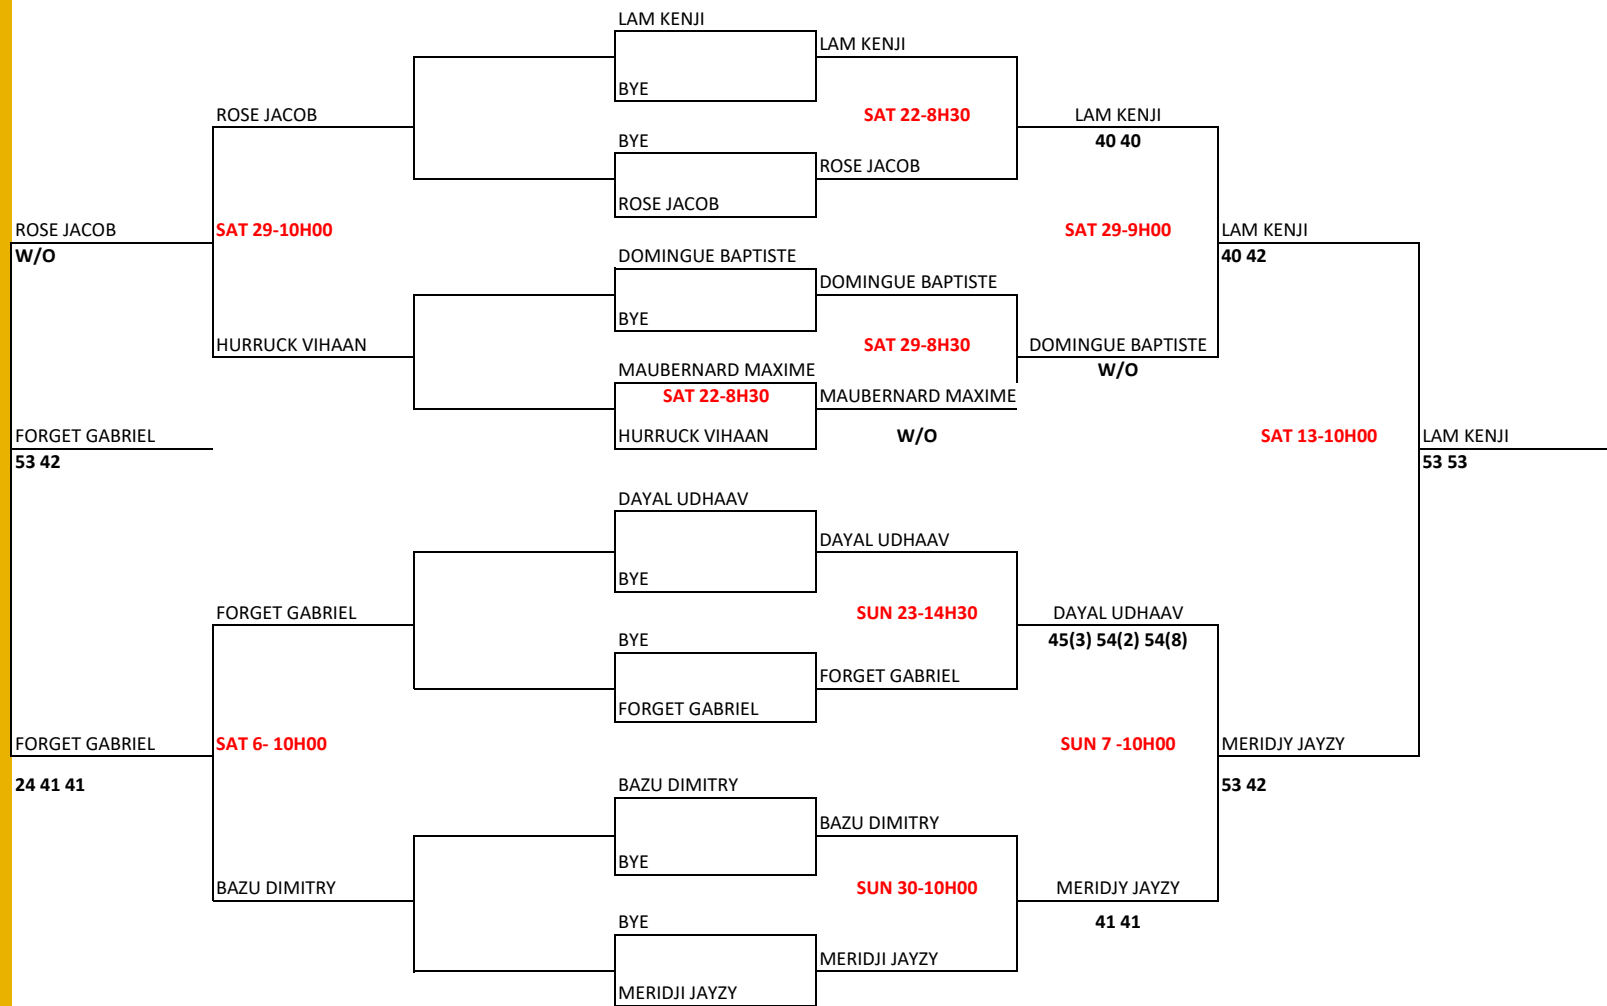

LOSER 1ST MATCH TO PLAY BACKDRAW